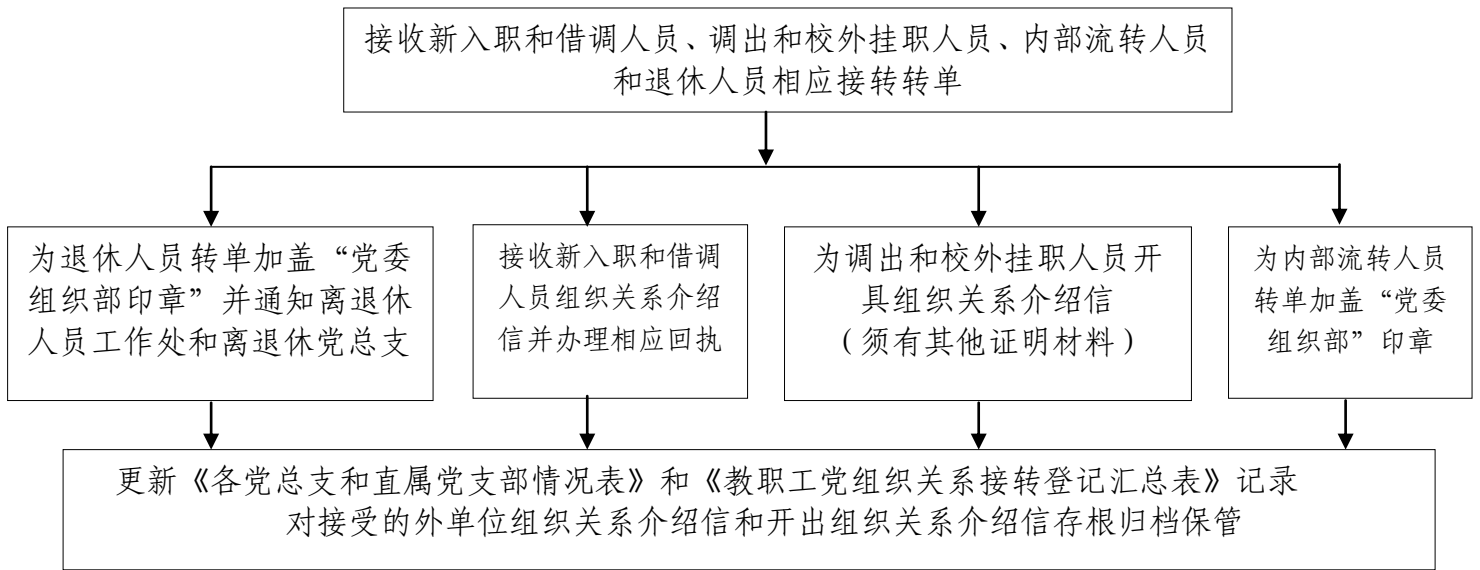

教职工党员办理党组织关系接转程序图

教职工党员组织关系介绍信丢失、过期或更改的处理